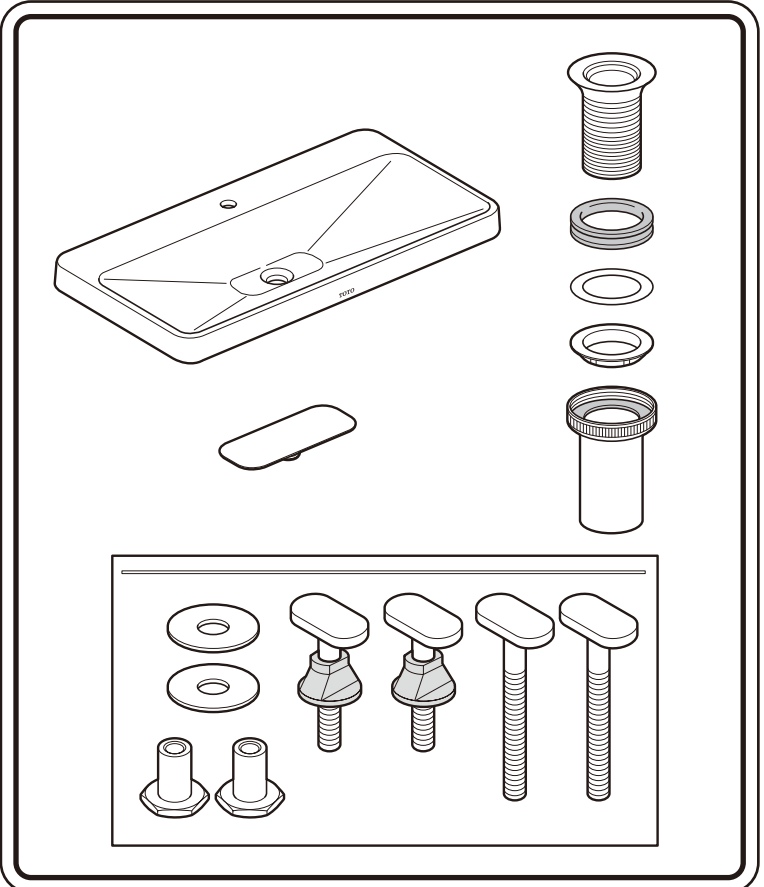

TOTO

Wall / Wand / Mur / Parete / 牆壁 / 牆壁

LW172YBT1#XW

Included Parts / Mitgelieferte Teile /
Pièces fournies / Parti incluse /
零組件的確認 / 同捆零件

Front / Vorderseite / Avant / Parte frontale / 前面 / 前面

(mm)

©TOTO Ltd. All rights reserved.
©TOTO Ltd. Alle Rechte vorbehalten.
©TOTO Ltd. Tous droits réservés.
©TOTO Ltd. Tutti i diritti riservati.
©TOTO Ltd. 版權所有 請勿翻印
©TOTO Ltd. 版權所有 請勿翻印