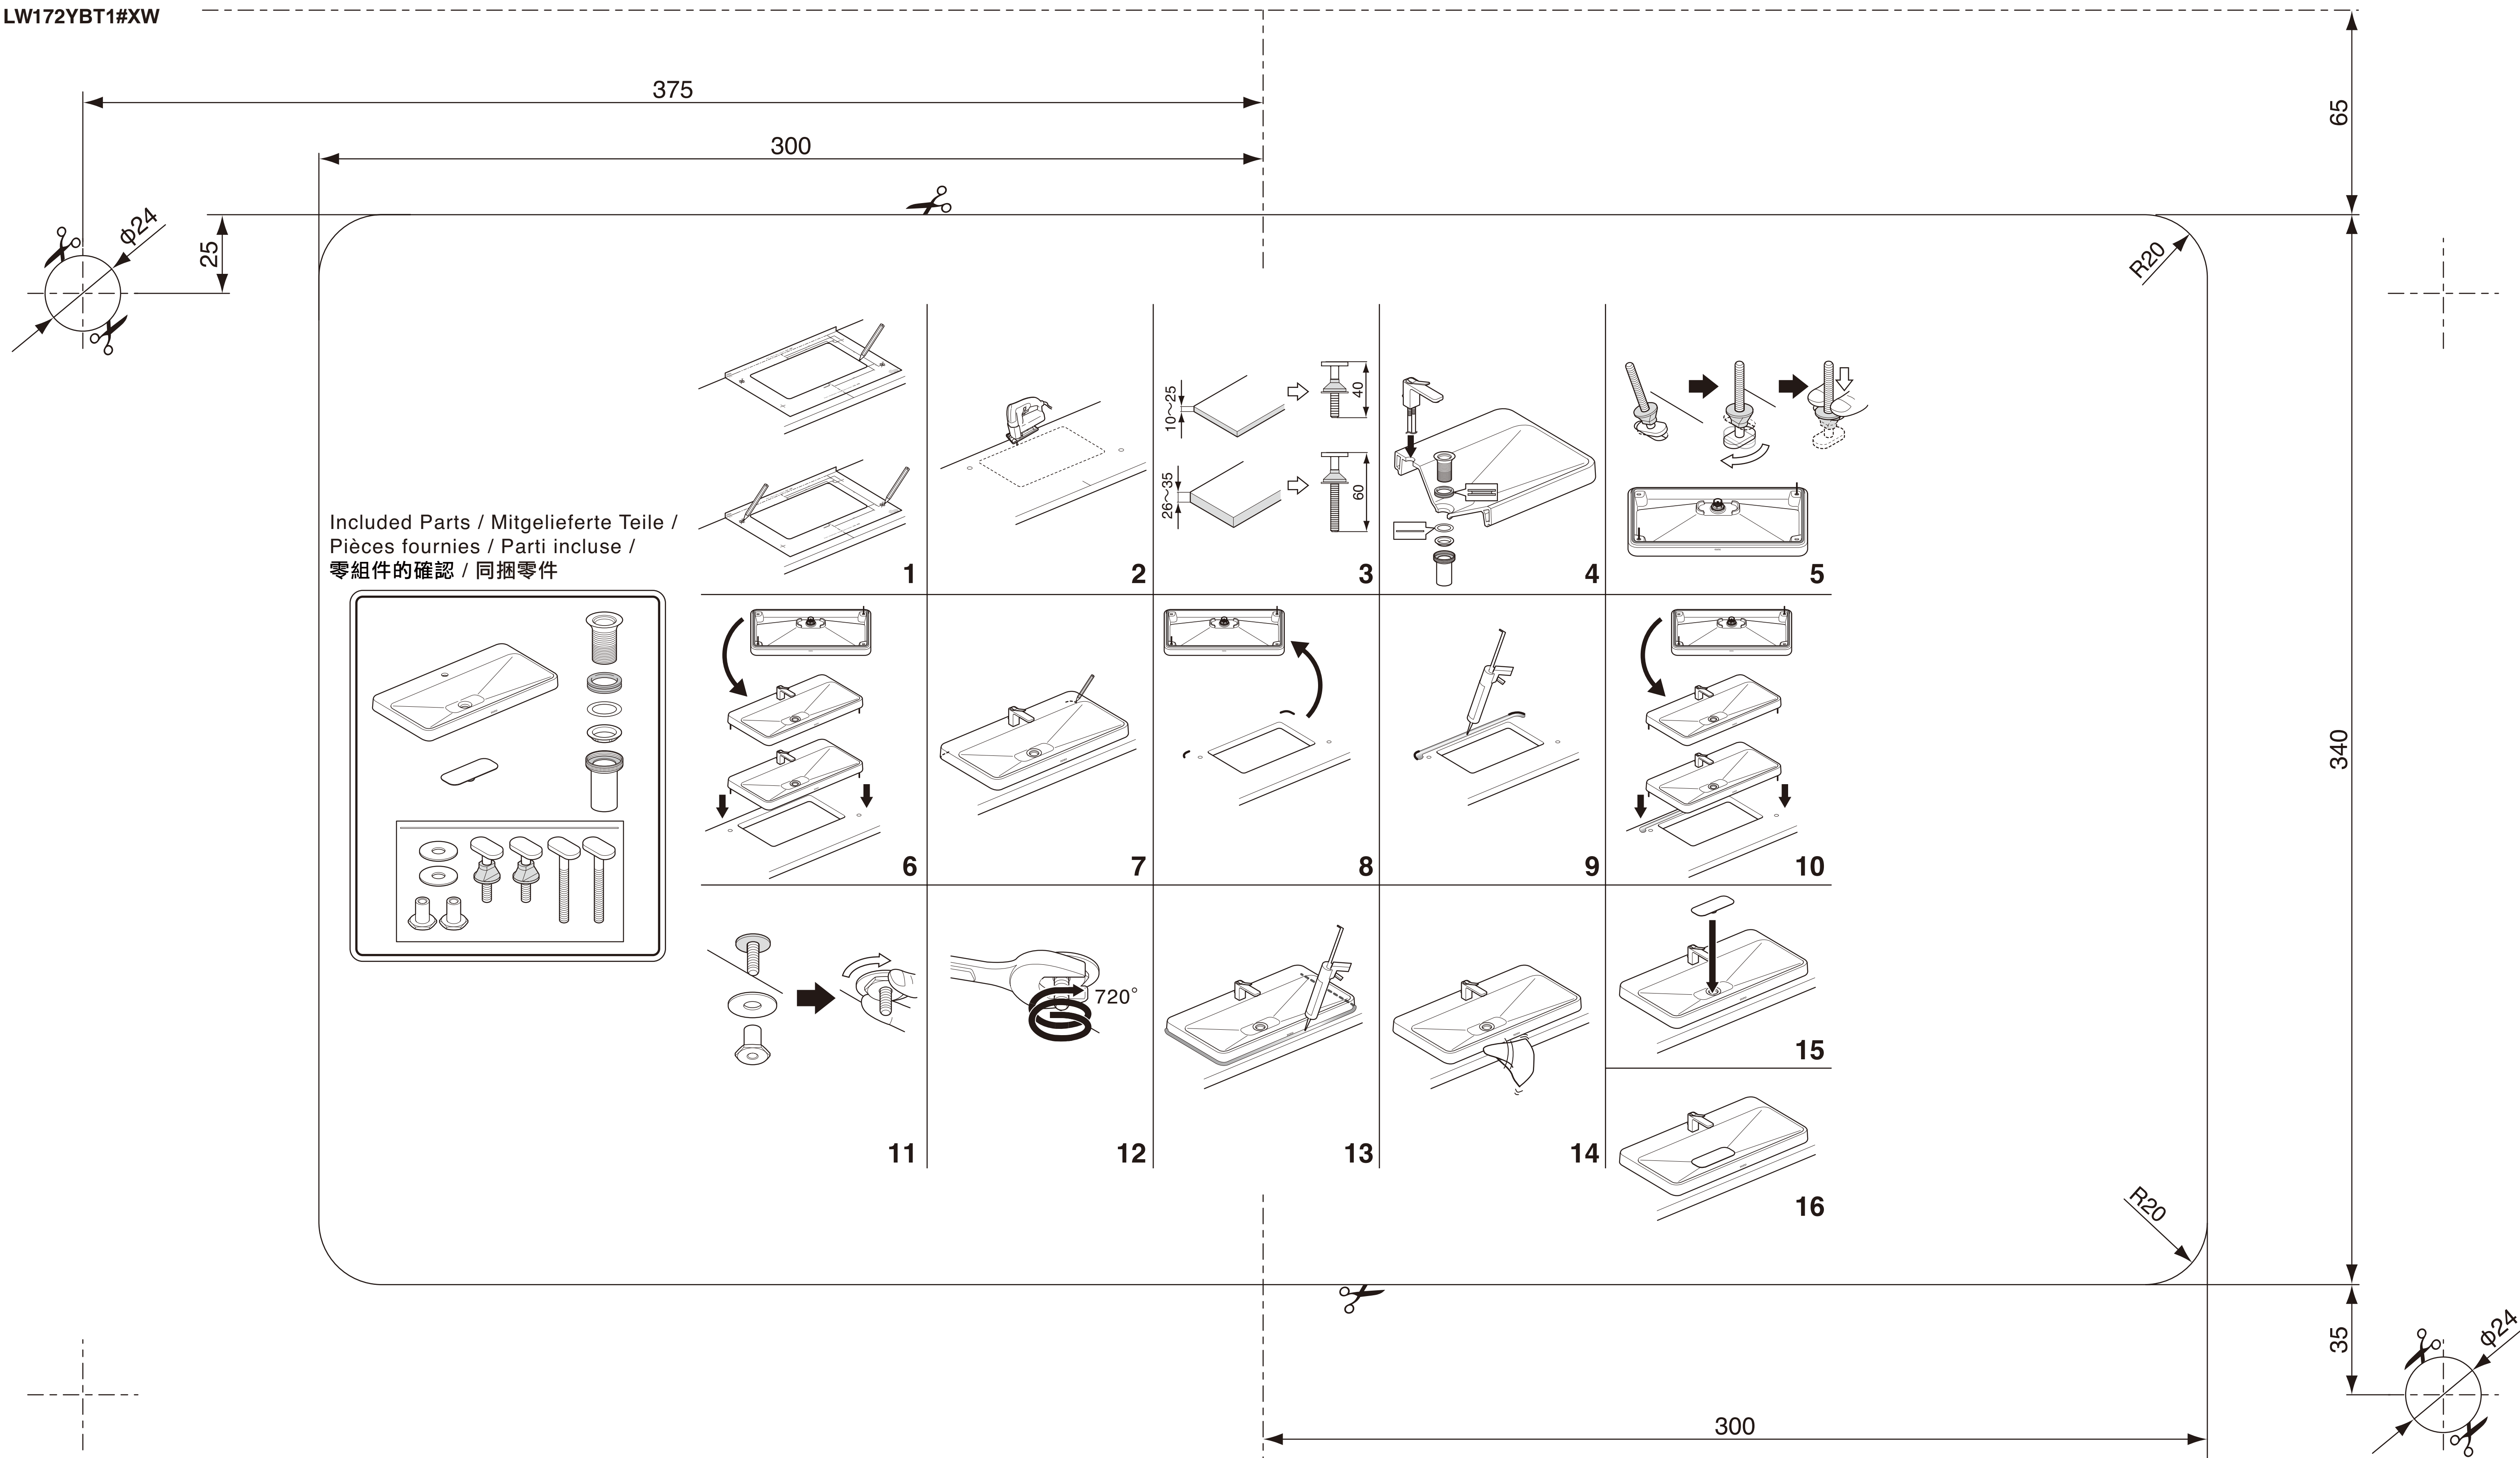

TOTO

Wall / Wand / Mur / Parete / 牆壁 / 牆壁

LW172YBT1#XW

Included Parts / Mitgelieferte Teile /
Pièces fournies / Parti incluse /
零組件的確認 / 同捆零件

Front / Vorderseite / Avant / Parte frontale / 前面 / 前面

(mm)

©TOTO Ltd. All rights reserved.
©TOTO Ltd. Alle Rechte vorbehalten.
©TOTO Ltd. Tous droits réservés.
©TOTO Ltd. Tutti i diritti riservati.
©TOTO Ltd. 版權所有 請勿翻印
©TOTO Ltd. 版權所有 請勿翻印